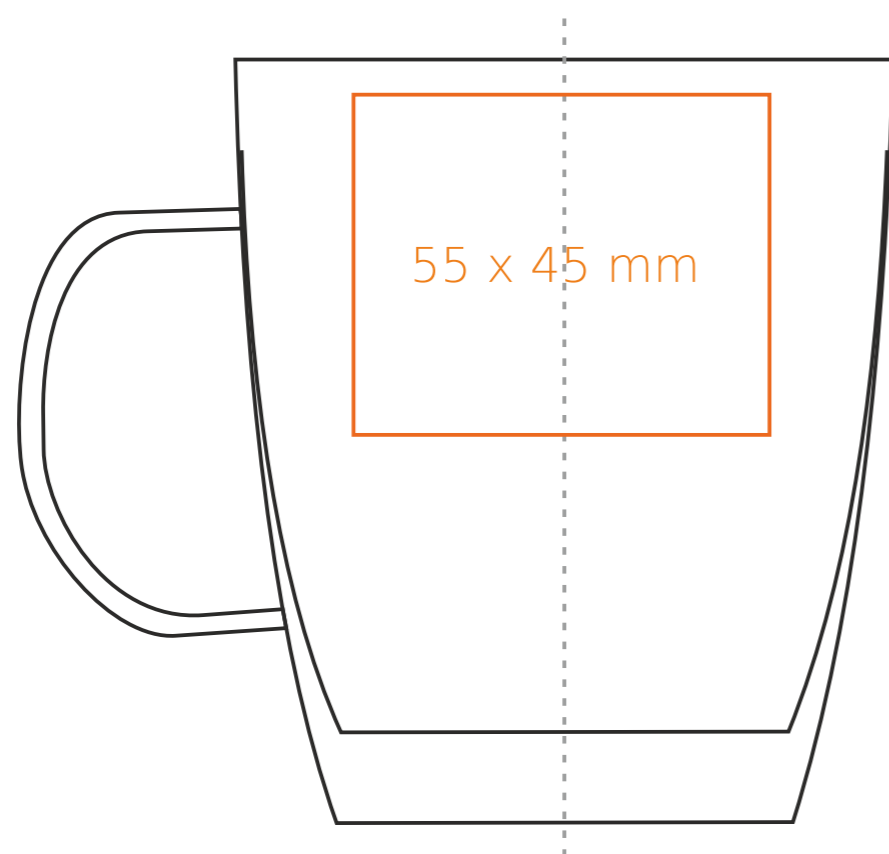

G/508 **Emotion**

250 ml / h: 101 mm / Ø 87 mm

*W przypadku projektów dla kalkomanii wybiegających poza standardową powierzchnię nadruku prosimy o kontakt z działem handlowym.

[Jak należy przygotować projekty do druku](#)