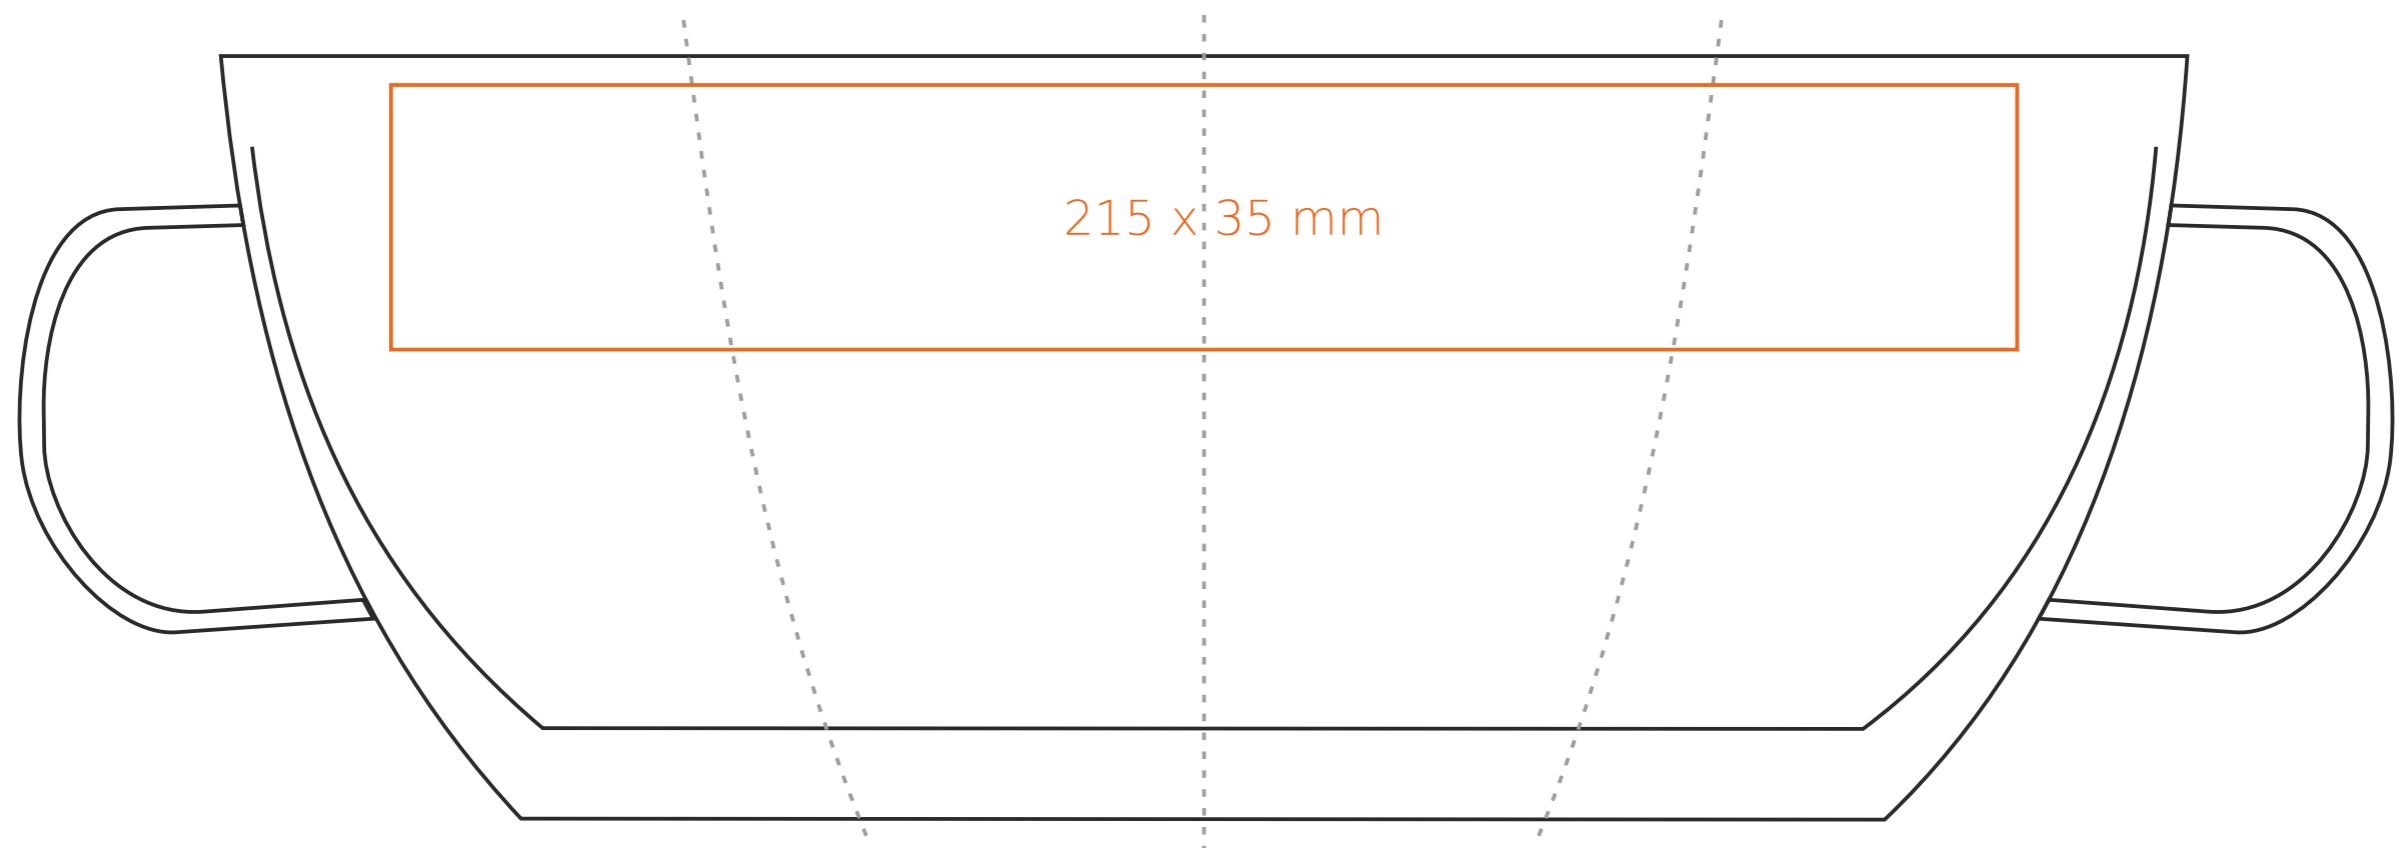

G/508 **Emotion**

250 ml / h: 101 mm / Ø 87 mm

*W przypadku projektów dla kalkomanii wybiegających poza standardową powierzchnię nadruku prosimy o kontakt z działem handlowym.

[Jak należy przygotować projekty do druku](#)

legenda

- Nadruk kalkomania (Transfer Print)
- Piaskowanie (Sensitive Touch)