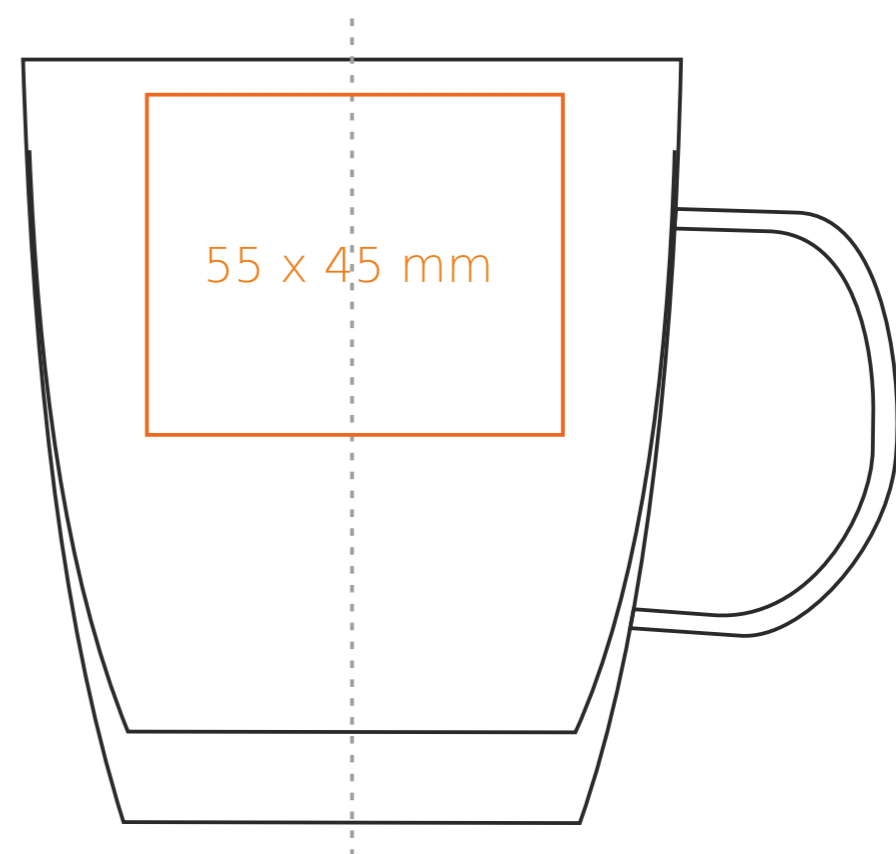

G/508 **Emotion**

250 ml / h: 101 mm / Ø 87 mm

*W przypadku projektów dla kalkomanii wybiegających poza standardową powierzchnię nadruku prosimy o kontakt z działem handlowym.

[Jak należy przygotować projekty do druku](#)