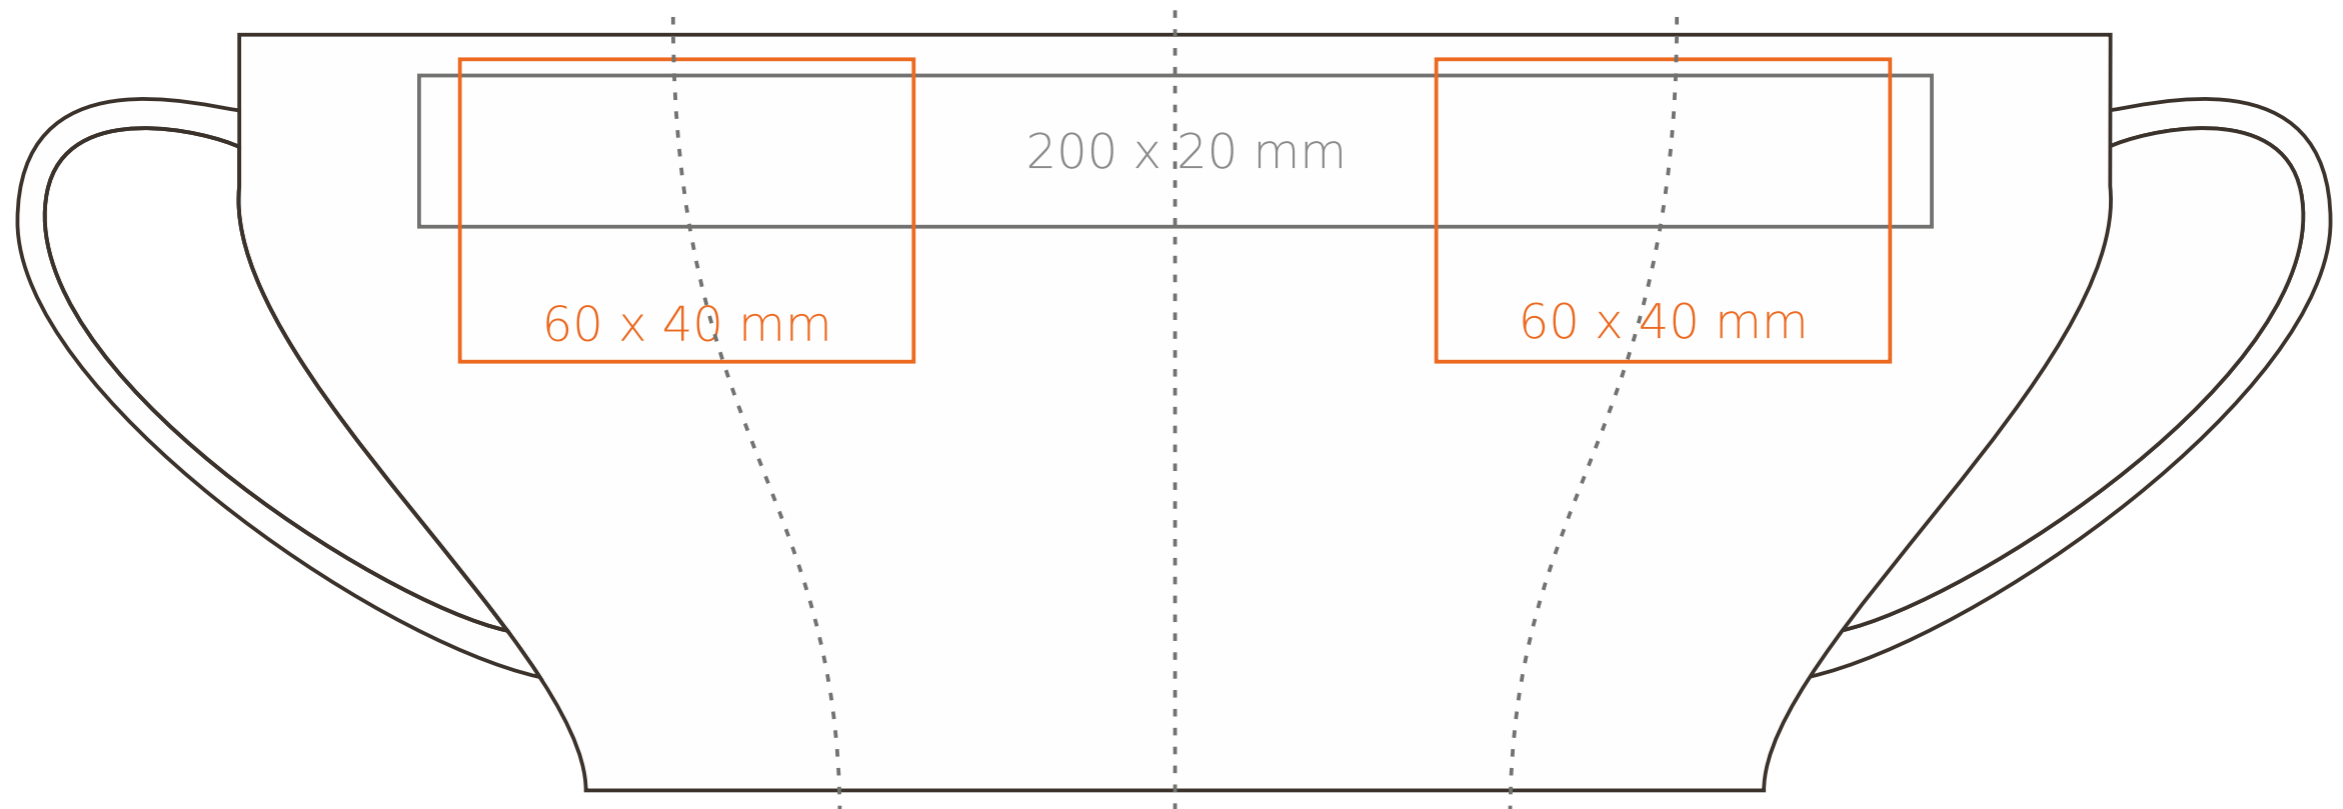

M/053 **Round**

260 ml / h: 103 mm / Ø 86 mm

Nadruk na uchu	- 40 x 8 mm
Nadruk wewnątrz na ściance	- 40 x 15 mm
Nadruk wewnątrz na dnie	- Ø 30 mm
Nadruk od spodu	- Ø 35 mm

*W przypadku projektów dla kalkomanii wybiegających poza standardową powierzchnię nadruku prosimy o kontakt z działem handlowym.