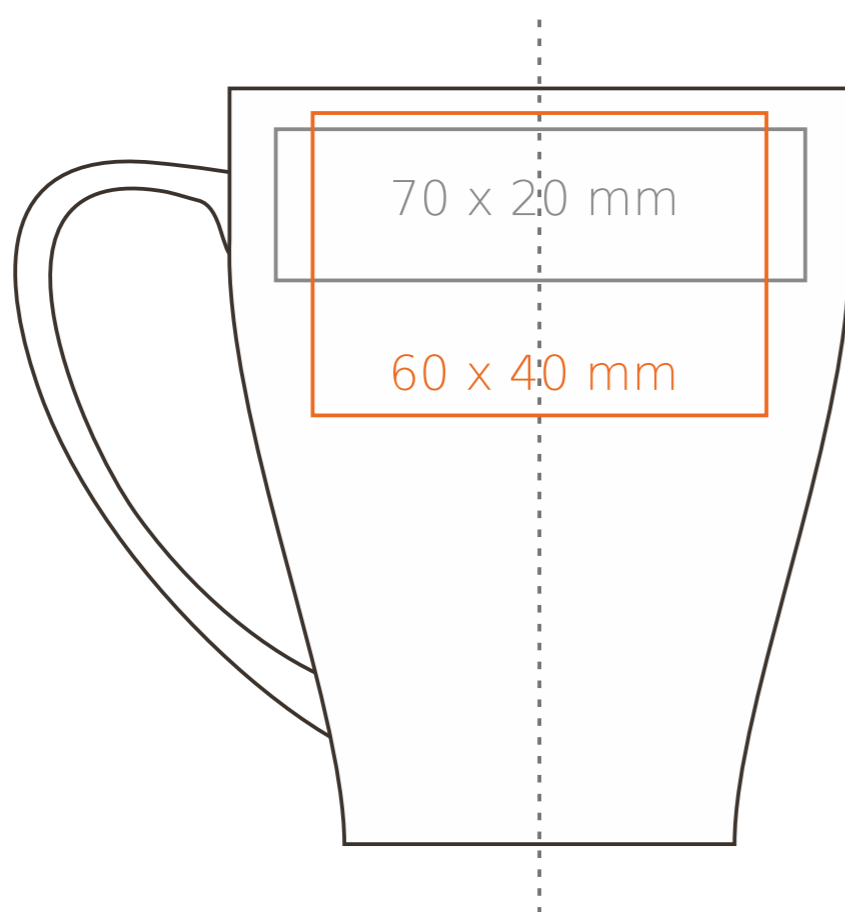

M/053 **Round**

260 ml / h: 103 mm / Ø 86 mm

Nadruk na uchu	- 40 x 8 mm
Nadruk wewnątrz na ściance	- 40 x 15 mm
Nadruk wewnątrz na dnie	- Ø 30 mm
Nadruk od spodu	- Ø 35 mm

*W przypadku projektów dla kalkomanii wybiegających poza standardową powierzchnię nadruku prosimy o kontakt z działem handlowym.