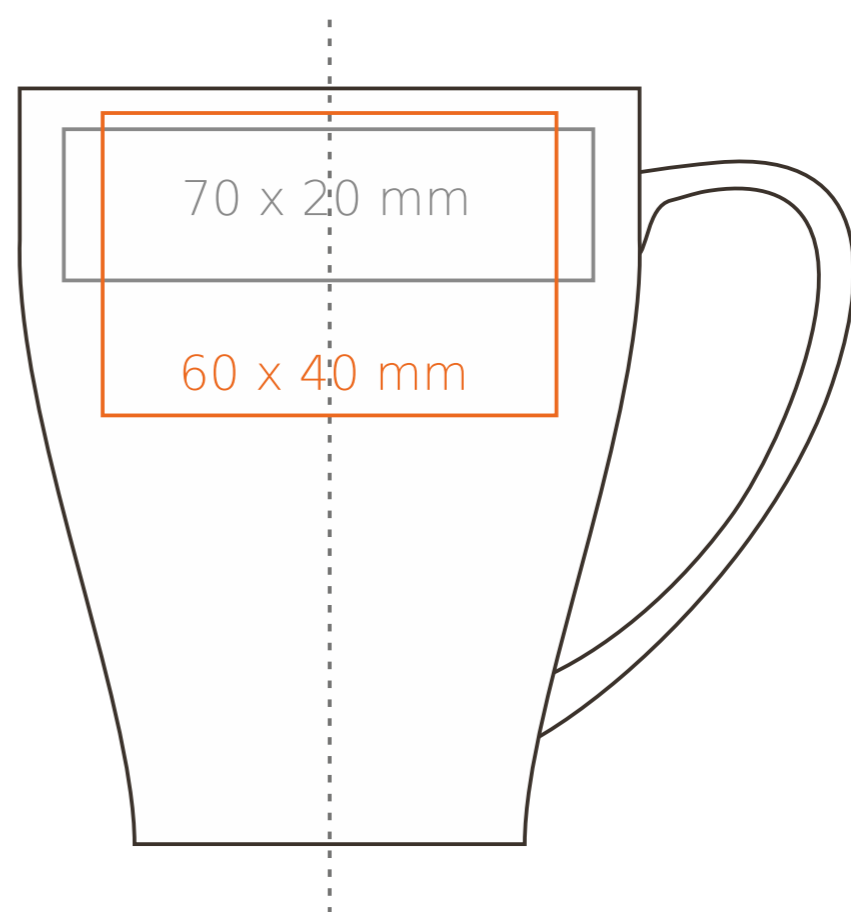

M/053 **Round**

260 ml / h: 103 mm / Ø 86 mm

Nadruk na uchu	- 40 x 8 mm
Nadruk wewnątrz na ściance	- 40 x 15 mm
Nadruk wewnątrz na dnie	- Ø 30 mm
Nadruk od spodu	- Ø 35 mm

*W przypadku projektów dla kalkomanii wybiegających poza standardową powierzchnię nadruku prosimy o kontakt z działem handlowym.